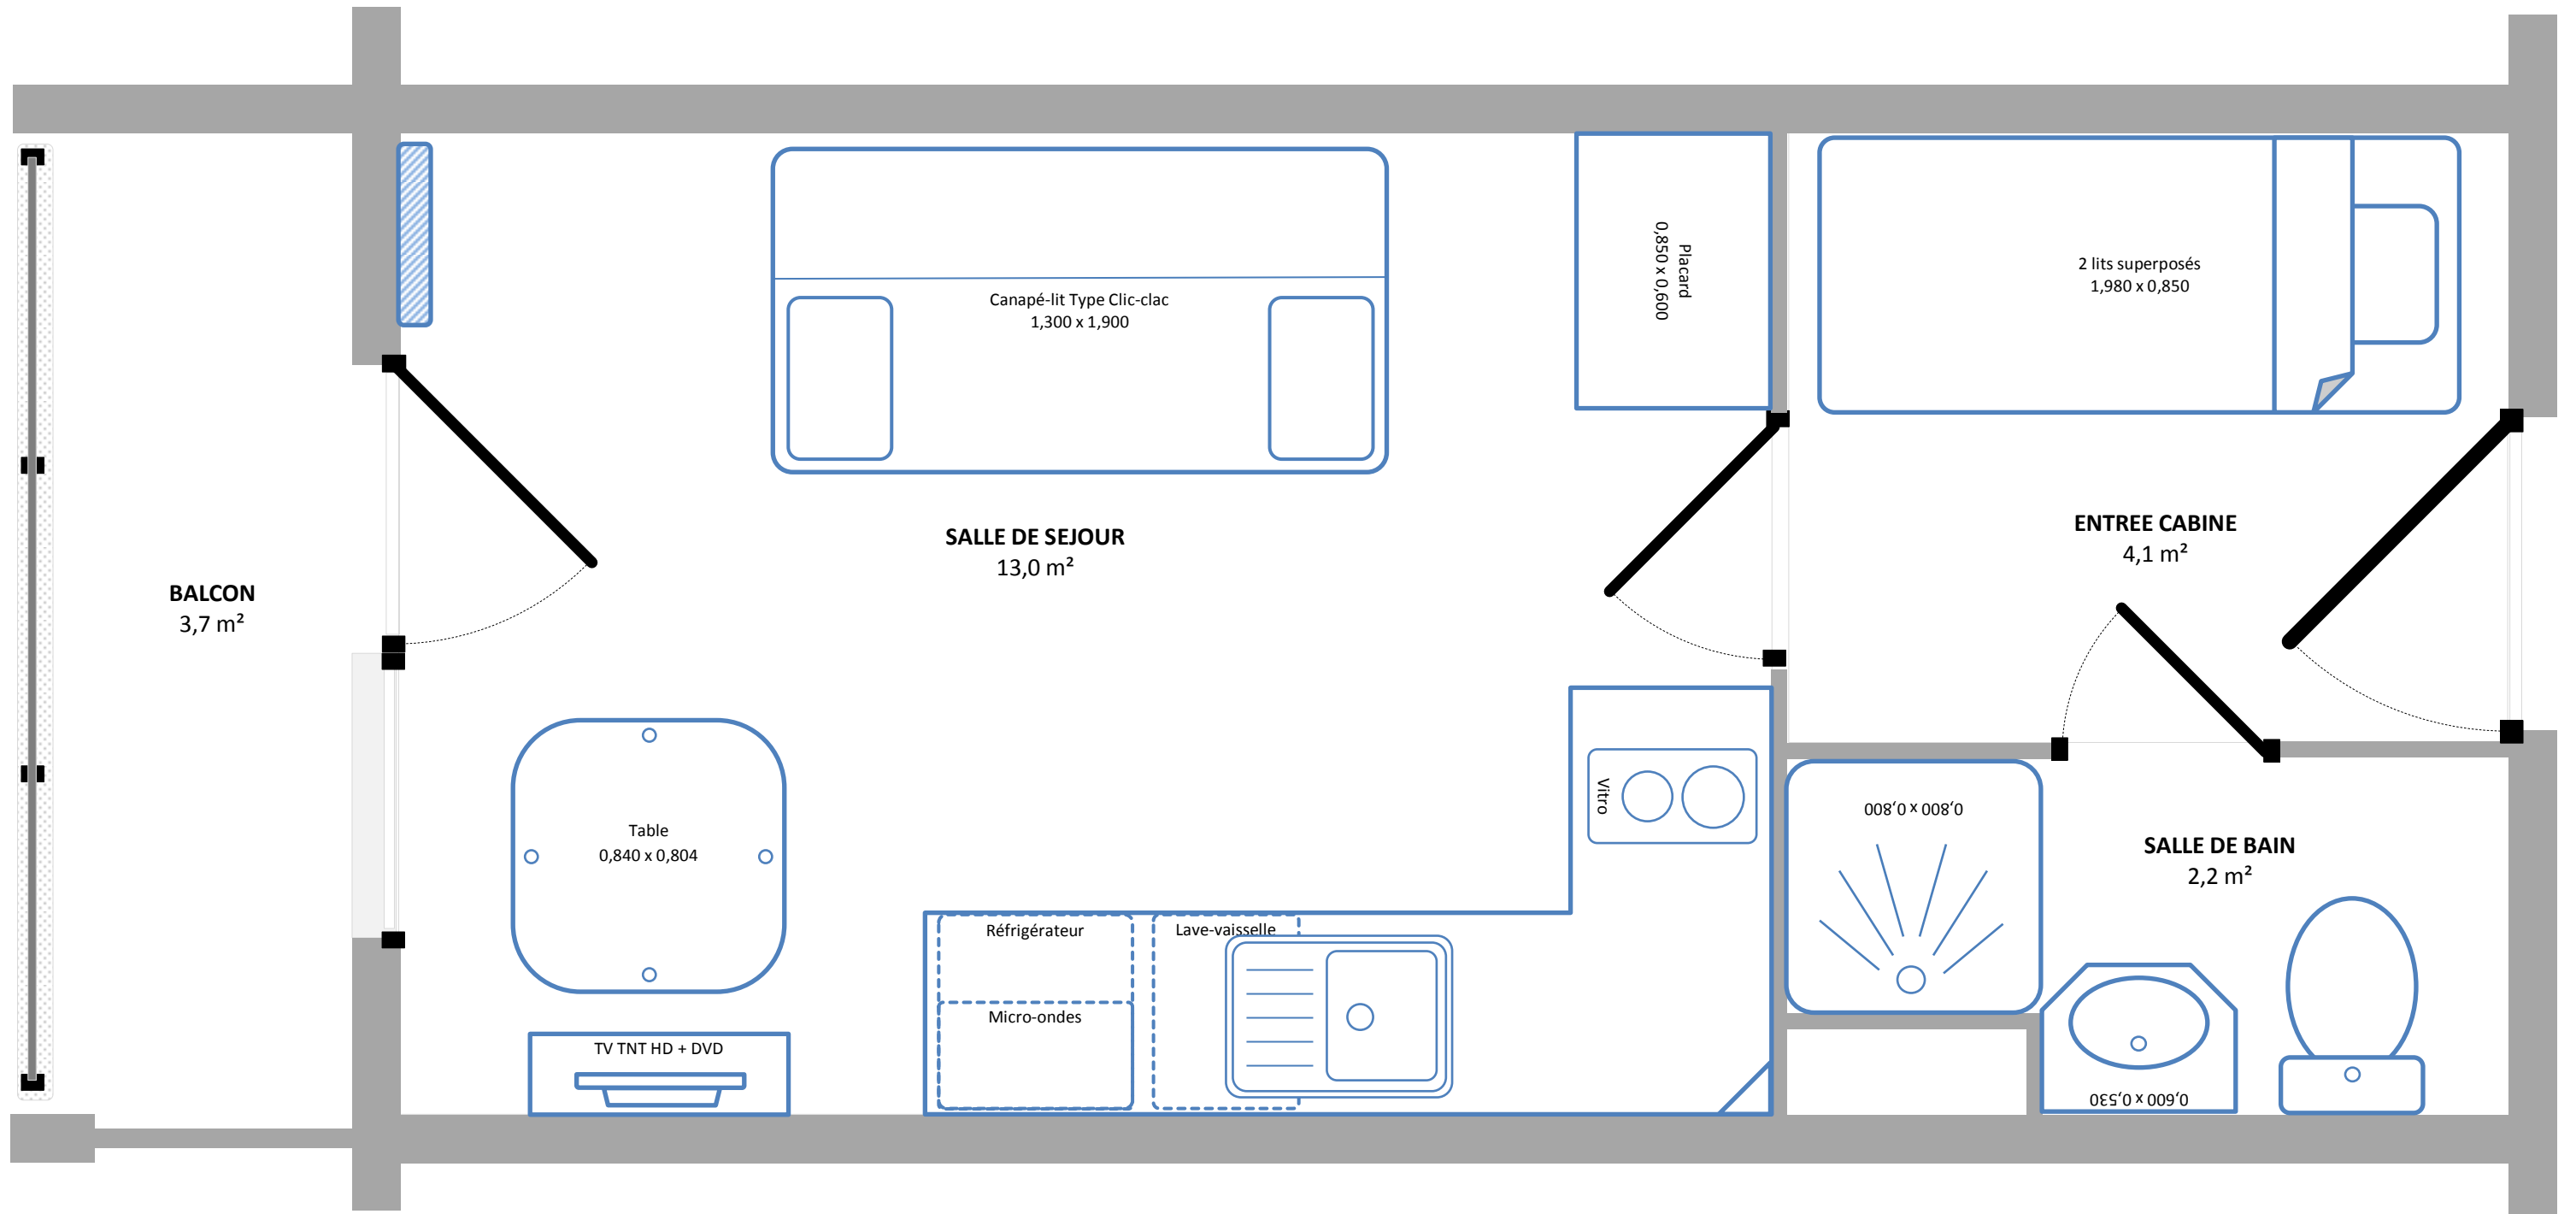

APPARTEMENT 818 – Studio moderne

Aménagement intérieur

PARKING COUVERT– Places 147 et 148

Etage -4 par ascenseur